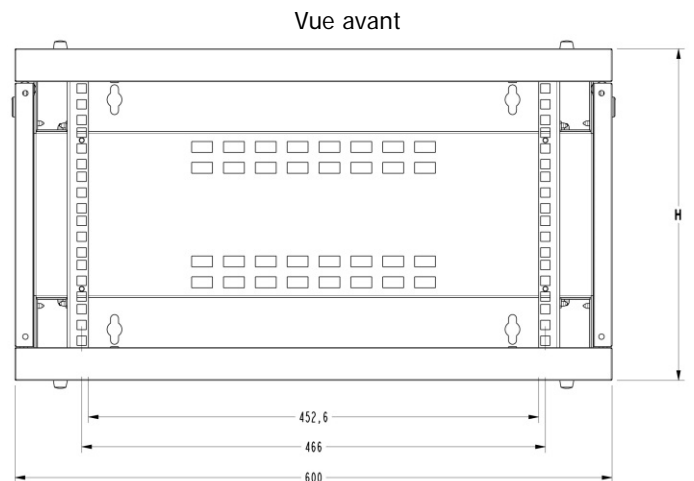

Coffret mural 19" de profondeur 600 mm

Ce coffret permet un accès latéral total, il est assemblé par vis.

Caractéristiques

Livré monté, il est équipé de 2 montants avant 19" réglables en profondeur et d'une porte avant verre Securit.

- Largeur : 600 mm.
- Profondeur : 600 mm.
- Finition : peint en gris Titane.
- Hauteurs : 6, 9, 12, 15, 18 et 24U.

Coffret mural 18U 19" de profondeur 600 mm

Construction en tôle d'aluminium zinc et en tôle d'acier peint.

- Finition peint gris Titane.
- Profondeur 600 mm.
- Largeur : 600 mm.
- Livré avec un gabarit de perçage pour fixation murale.

Conditionnement : 1 ossature, 2 montants avant 19" réglables, 2 flancs avec verrou par ¼ de tour, 1 dessus avec passage de câbles par pré-découpe, 1 dessous avec passage de câbles par pré-découpe, 1 fond support mural, 1 porte en verre SECURIT avec serrure et clé n°455E.

U	Poids	Hauteur	Code
18U	39,5 kg	867,9 mm	1354

Dimensions

Profondeur utile PU = PT* - 81 mm*.

* PT : profondeur totale (450 ou 600).

* si recul mini des montants avant (-47,5 mm).

Vue arrière