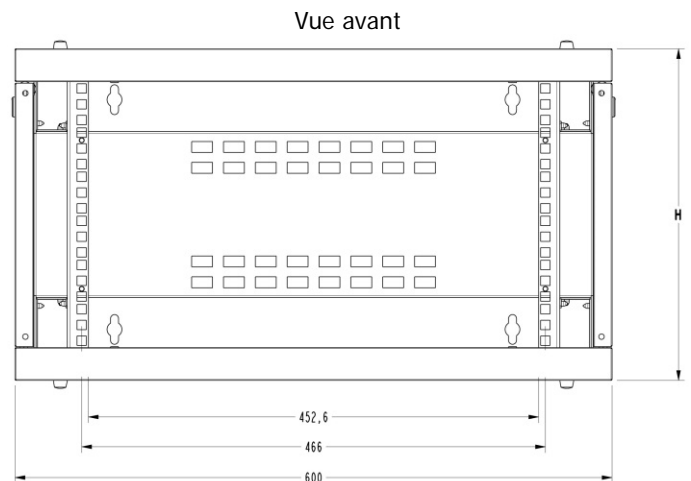

Coffret mural 19" de profondeur 600 mm

Ce coffret permet un accès latéral total, il est assemblé par vis.

Caractéristiques

Livré monté, il est équipé de 2 montants avant 19" réglables en profondeur et d'une porte avant verre Securit.

- ▶ Largeur : 600 mm.
- ▶ Profondeur : 600 mm.
- ▶ Finition : peint en gris Titane.
- ▶ Hauteurs : 6, 9, 12, 15, 18 et 24U.

Coffret mural 15U 19" de profondeur 600 mm

Construction en tôle d'aluminium zinc et en tôle d'acier peint.

- ▶ Finition peint gris Titane.
- ▶ Profondeur 600 mm.
- ▶ Largeur : 600 mm.
- ▶ Livré avec un gabarit de perçage pour fixation murale.

Conditionnement : 1 ossature, 2 montants avant 19" réglables, 2 flancs avec verrou par ¼ de tour, 1 dessus avec passage de câbles par pré-découpe, 1 dessous avec passage de câbles par pré-découpe, 1 fond support mural, 1 porte en verre SECURIT avec serrure et clé n°455E.

U	Poids	Hauteur	Code
15U	36,0 kg	734,0 mm	1353

Dimensions

Profondeur utile PU = PT* - 81 mm*.

* PT : profondeur totale (450 ou 600).

* si recul mini des montants avant (-47,5 mm).

Vue arrière